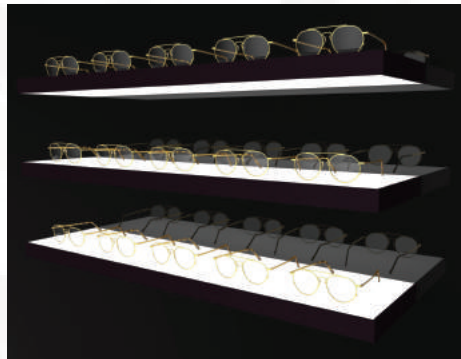

Indus Led-planken

STAND OUT

INDUS LED PLANKEN

STAND OUT

Verlichting is de sleutel tot het onthullen van de schoonheid. Onze nieuwe Led-planken bieden je exclusieve verlichting om je brillen mooi uit te laten komen. Het ontwerp is eenvoudig en industrieel vormgegeven, maar het resultaat is verfijnd. Nu heb je de middelen om je brillen op de meest opvallende en efficiënte manier aan de klanten te presenteren. Zowel boven- als het ondervlak zijn gemaakt van aluminium met gesatineerd glas, zodat er zacht Led-Licht doorheen kan schijnen. De frames worden hierdoor extra uitgelicht. Je kan ook kiezen voor verschillende kleurafwerkingen die aansluiten bij de stijl van je interieurontwerp.

OPTIMALE
verlichting

GEEN
zichtbaar
STOF

KLANT
specifieke
AFWERKING

LED PLANKEN ZIJN BESCHIKBAAR IN 3 KLEUREN EN 2 BREEDTE MATEN

Indus LED shelf white 530mm - #50590
Indus LED shelf white 930mm - #50594

Indus LED shelf 530mm black - #50590B
Indus LED shelf 930mm black - #50594B

Indus LED shelf 530mm eiken - #50590ST
Indus LED shelf 930mm eiken - #50594ST

DIMENSIES & INFO

530mm

*10,5W (Watt)

930mm

*19W (Watt)

Indus led driver set - #50595 Input: 100-240V- | Output: +24V  2.5A 60W (watt)
Indus led driver set - #50597 Input: 100-240V- | Output: +24V  2.5A 90W (watt)