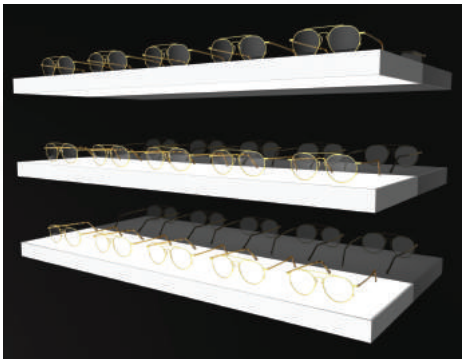

Indus Led-planken

STAND OUT

INDUS LED PLANKEN

STAND OUT

Verlichting is de sleutel tot het onthullen van de schoonheid. Onze nieuwe Led-planken bieden je exclusieve verlichting om je brillen mooi uit te laten komen. Het ontwerp is eenvoudig en industrieel vormgegeven, maar het resultaat is verfijnd. Nu heb je de middelen om je brillen op de meest opvallende en efficiënte manier aan de klanten te presenteren. Zowel boven- als het ondervlak zijn gemaakt van aluminium met gesatineerd glas, zodat er zacht Led-Licht doorheen kan schijnen. De frames worden hierdoor extra uitgelicht. Je kan ook kiezen voor verschillende kleurafwerkingen die aansluiten bij de stijl van je interieurontwerp.

OPTIMALE
verlichting

GEEN
zichtbaar
STOF

KLANT
specifieke
AFWERKING

LED PLANKEN ZIJN BESCHIKBAAR IN 3 KLEUREN EN 2 BREEDTE MATEN

Indus LED shelf white 530mm - #50590
Indus LED shelf white 930mm - #50594

Indus LED shelf 530mm black - #50590B
Indus LED shelf 930mm black - #50594B

Indus LED shelf 530mm eiken - #50590ST
Indus LED shelf 930mm eiken - #50594ST

DIMENSIES & INFO

530mm

*10,5W (Watt)

930mm

*19W (Watt)

Indus led driver set - #50595 Input: 100-240V- | Output: +24V  2.5A 60W (watt)
Indus led driver set - #50597 Input: 100-240V- | Output: +24V  2.5A 90W (watt)