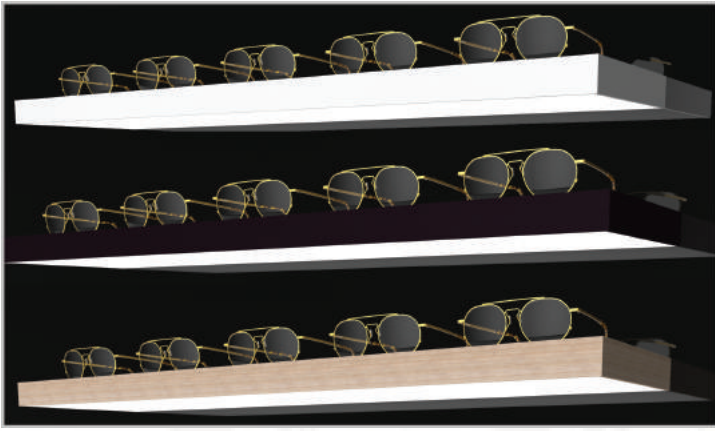

Indus Led-planken

STAND OUT

INDUS LED PLANKEN

STAND OUT

Verlichting is de sleutel tot het onthullen van de schoonheid. Onze nieuwe Led-planken bieden je exclusieve verlichting om je brillen mooi uit te laten komen. Het ontwerp is eenvoudig en industrieel vormgegeven, maar het resultaat is verfijnd. Nu heb je de middelen om je brillen op de meest opvallende en efficiënte manier aan de klanten te presenteren. Zowel boven- als het ondervlak zijn gemaakt van aluminium met gesatineerd glas, zodat er zacht Led-Licht doorheen kan schijnen. De frames worden hierdoor extra uitgelicht. Je kan ook kiezen voor verschillende kleurafwerkingen die aansluiten bij de stijl van je interieurontwerp.

OPTIMALE
verlichting

GEEN
zichtbaar
STOF

KLANT
specifieke
AFWERKING

LED PLANKEN ZIJN BESCHIKBAAR IN 3 KLEUREN EN 2 BREEDTE MATEN

Indus LED shelf white 530mm - #50590
Indus LED shelf white 930mm - #50594

Indus LED shelf 530mm black - #50590B
Indus LED shelf 930mm black - #50594B

Indus LED shelf 530mm eiken - #50590ST
Indus LED shelf 930mm eiken - #50594ST

DIMENSIES & INFO

530mm

*10,5W (Watt)

930mm

*19W (Watt)

Indus led driver set - #50595 Input: 100-240V- | Output: +24V  2.5A 60W (watt)
Indus led driver set - #50597 Input: 100-240V- | Output: +24V  2.5A 90W (watt)