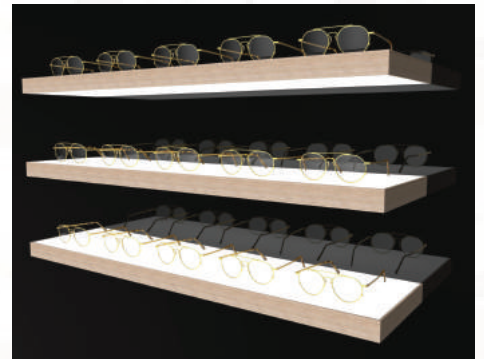

Indus Led-planken

STAND OUT

INDUS LED PLANKEN

STAND OUT

Verlichting is de sleutel tot het onthullen van de schoonheid. Onze nieuwe Led-planken bieden je exclusieve verlichting om je brillen mooi uit te laten komen. Het ontwerp is eenvoudig en industrieel vormgegeven, maar het resultaat is verfijnd. Nu heb je de middelen om je brillen op de meest opvallende en efficiënte manier aan de klanten te presenteren. Zowel boven- als het ondervlak zijn gemaakt van aluminium met gesatineerd glas, zodat er zacht Led-Licht doorheen kan schijnen. De frames worden hierdoor extra uitgelicht. Je kan ook kiezen voor verschillende kleurafwerkingen die aansluiten bij de stijl van je interieurontwerp.

OPTIMALE
verlichting

GEEN
zichtbaar
STOF

KLANT
specifieke
AFWERKING

LED PLANKEN ZIJN BESCHIKBAAR IN 3 KLEUREN EN 2 BREEDTE MATEN

Indus LED shelf white 530mm - #50590
Indus LED shelf white 930mm - #50594

Indus LED shelf 530mm black - #50590B
Indus LED shelf 930mm black - #50594B

Indus LED shelf 530mm eiken - #50590ST
Indus LED shelf 930mm eiken - #50594ST

DIMENSIES & INFO

530mm

*10,5W (Watt)

930mm

*19W (Watt)

Indus led driver set - #50595 Input: 100-240V- | Output: +24V  2.5A 60W (watt)
Indus led driver set - #50597 Input: 100-240V- | Output: +24V  2.5A 90W (watt)